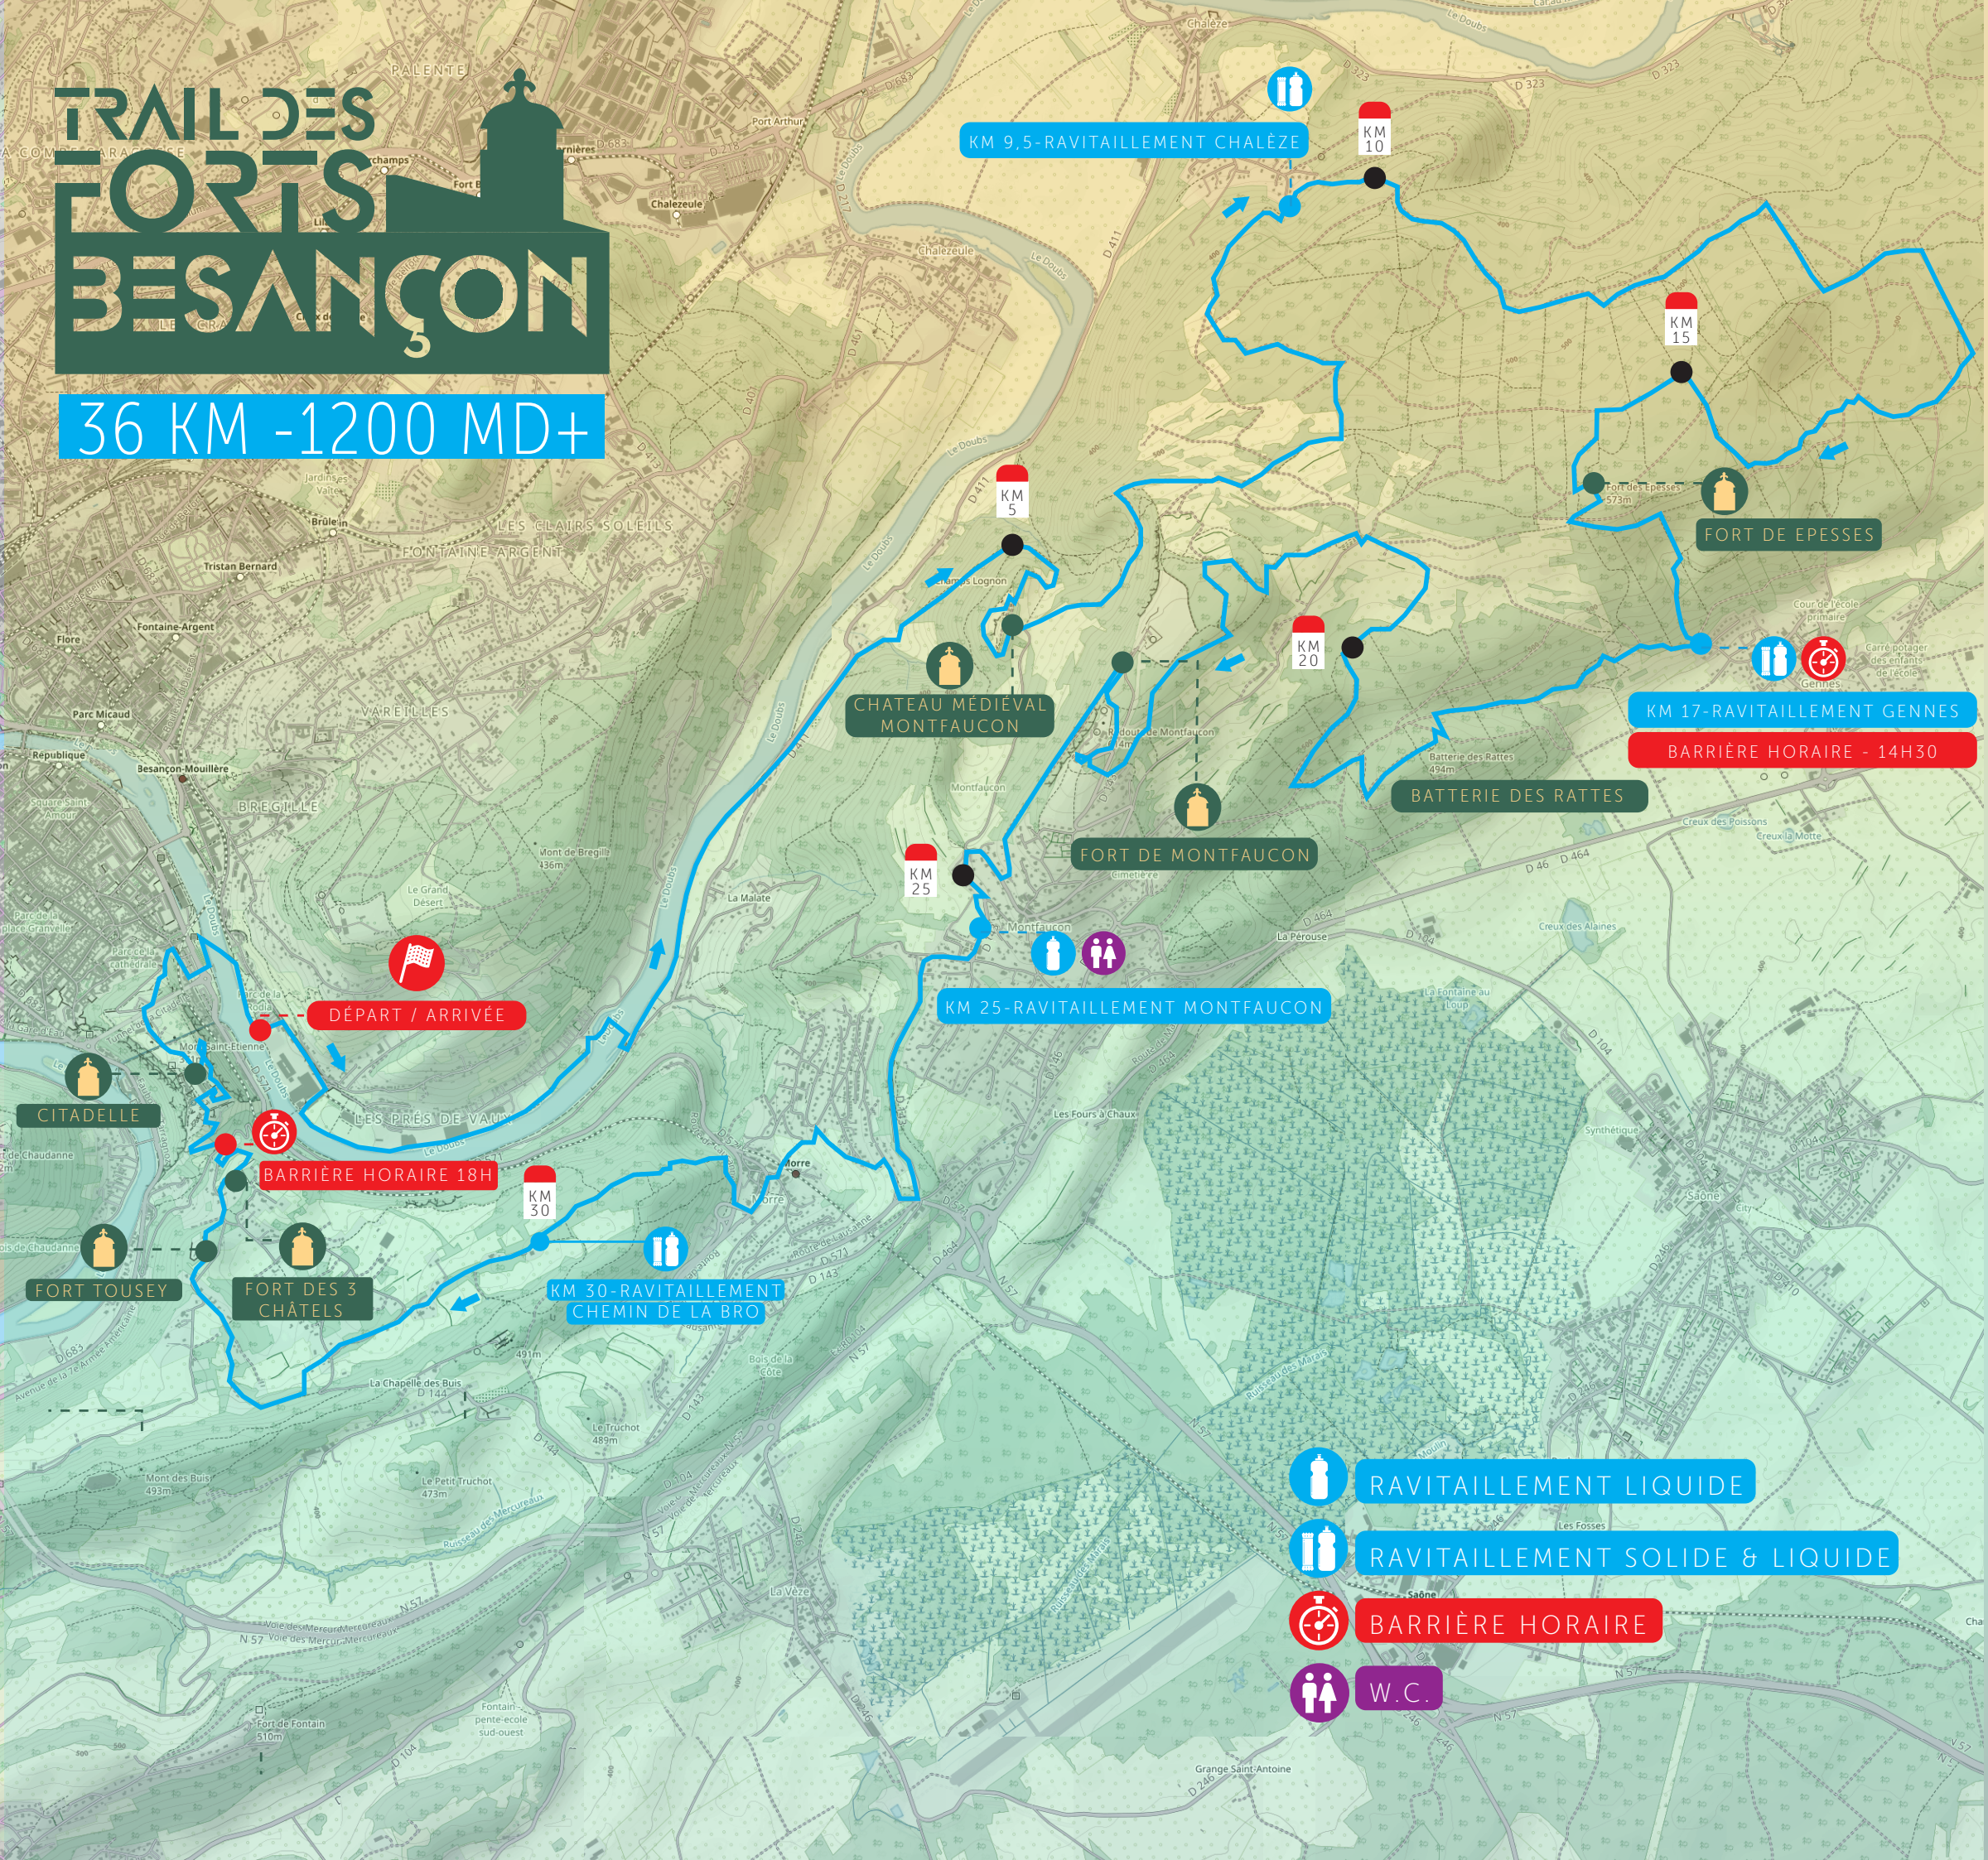

TRAIL DES FORTS BESANÇON

36 KM - 1200 MD+

KM 9,5 - RAVITAILLEMENT CHALÈZE

KM 10

KM 15

FORT DE EPPESSES

KM 17 - RAVITAILLEMENT GENNES

BARRIÈRE HORAIRE - 14H30

BATTERIE DES RATTES

CHATEAU MÉDIÉVAL MONTFAUCON

FORT DE MONTFAUCON

KM 25

KM 25 - RAVITAILLEMENT MONTFAUCON

DÉPART / ARRIVÉE

BARRIÈRE HORAIRE 18H

KM 30

KM 30 - RAVITAILLEMENT CHEMIN DE LA BRO

FORT TOUSEY

FORT DES 3 CHÂTELS

RAVITAILLEMENT LIQUIDE

RAVITAILLEMENT SOLIDE & LIQUIDE

BARRIÈRE HORAIRE

W.C.